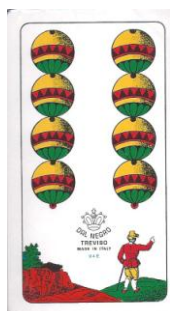

Mazzo: BIRRA FORST

Tipo: Singolo **Doppio**

Dorso:

Semi: *Salvo errore (le carte, della DAL NEGRO, sono ancora sigillate) hanno semi tedeschi:*

Contenitore: *Le carte hanno la propria scatola che ha sul fronte l'immagine qui riprodotta e sul retro quella del Dorso delle carte:*